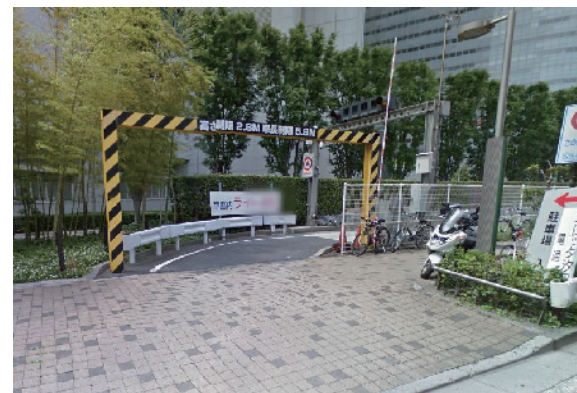

# カレッタ汐留てづくり市 出展者駐車場ののご案内

## ③Aエリアに入ります。

エリアがA～Dに分かれています。Aに入って下さい。

## ①地下車路入口から地下に入ります。

駐車場はシオサイト全体でつながっており、入口は一箇所しかありません。※右折進入はできません。左折のみです！

↑こちらが入口ゲートとなります。