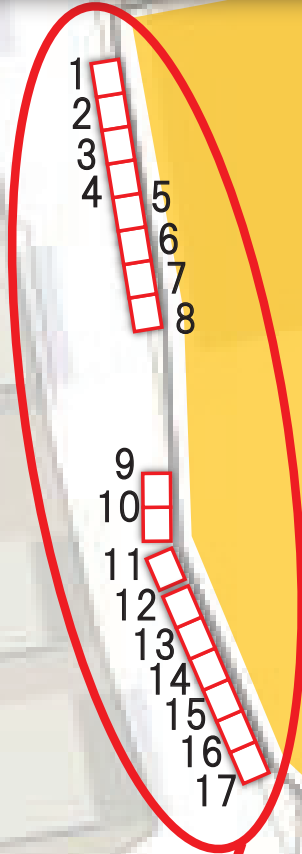

東急多摩川てづくり市 ブースレイアウト

田園

DING